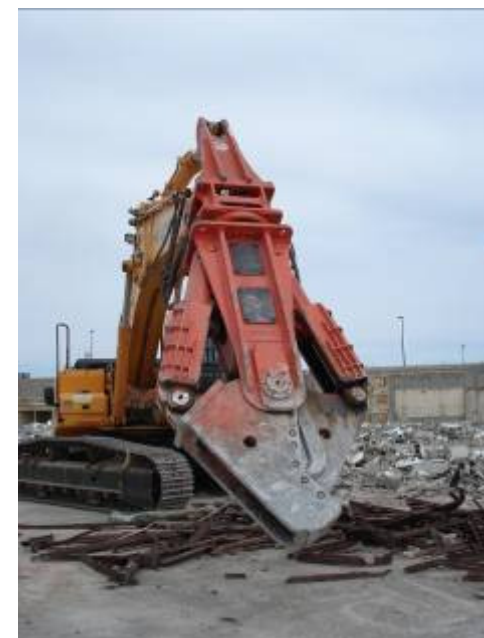

MEDIO AMBIENTE

MAGMA GESTIÓN MEDIOAMBIENTAL

COMSA
EMTE

DEMOLICIONES INDUSTRIALES.